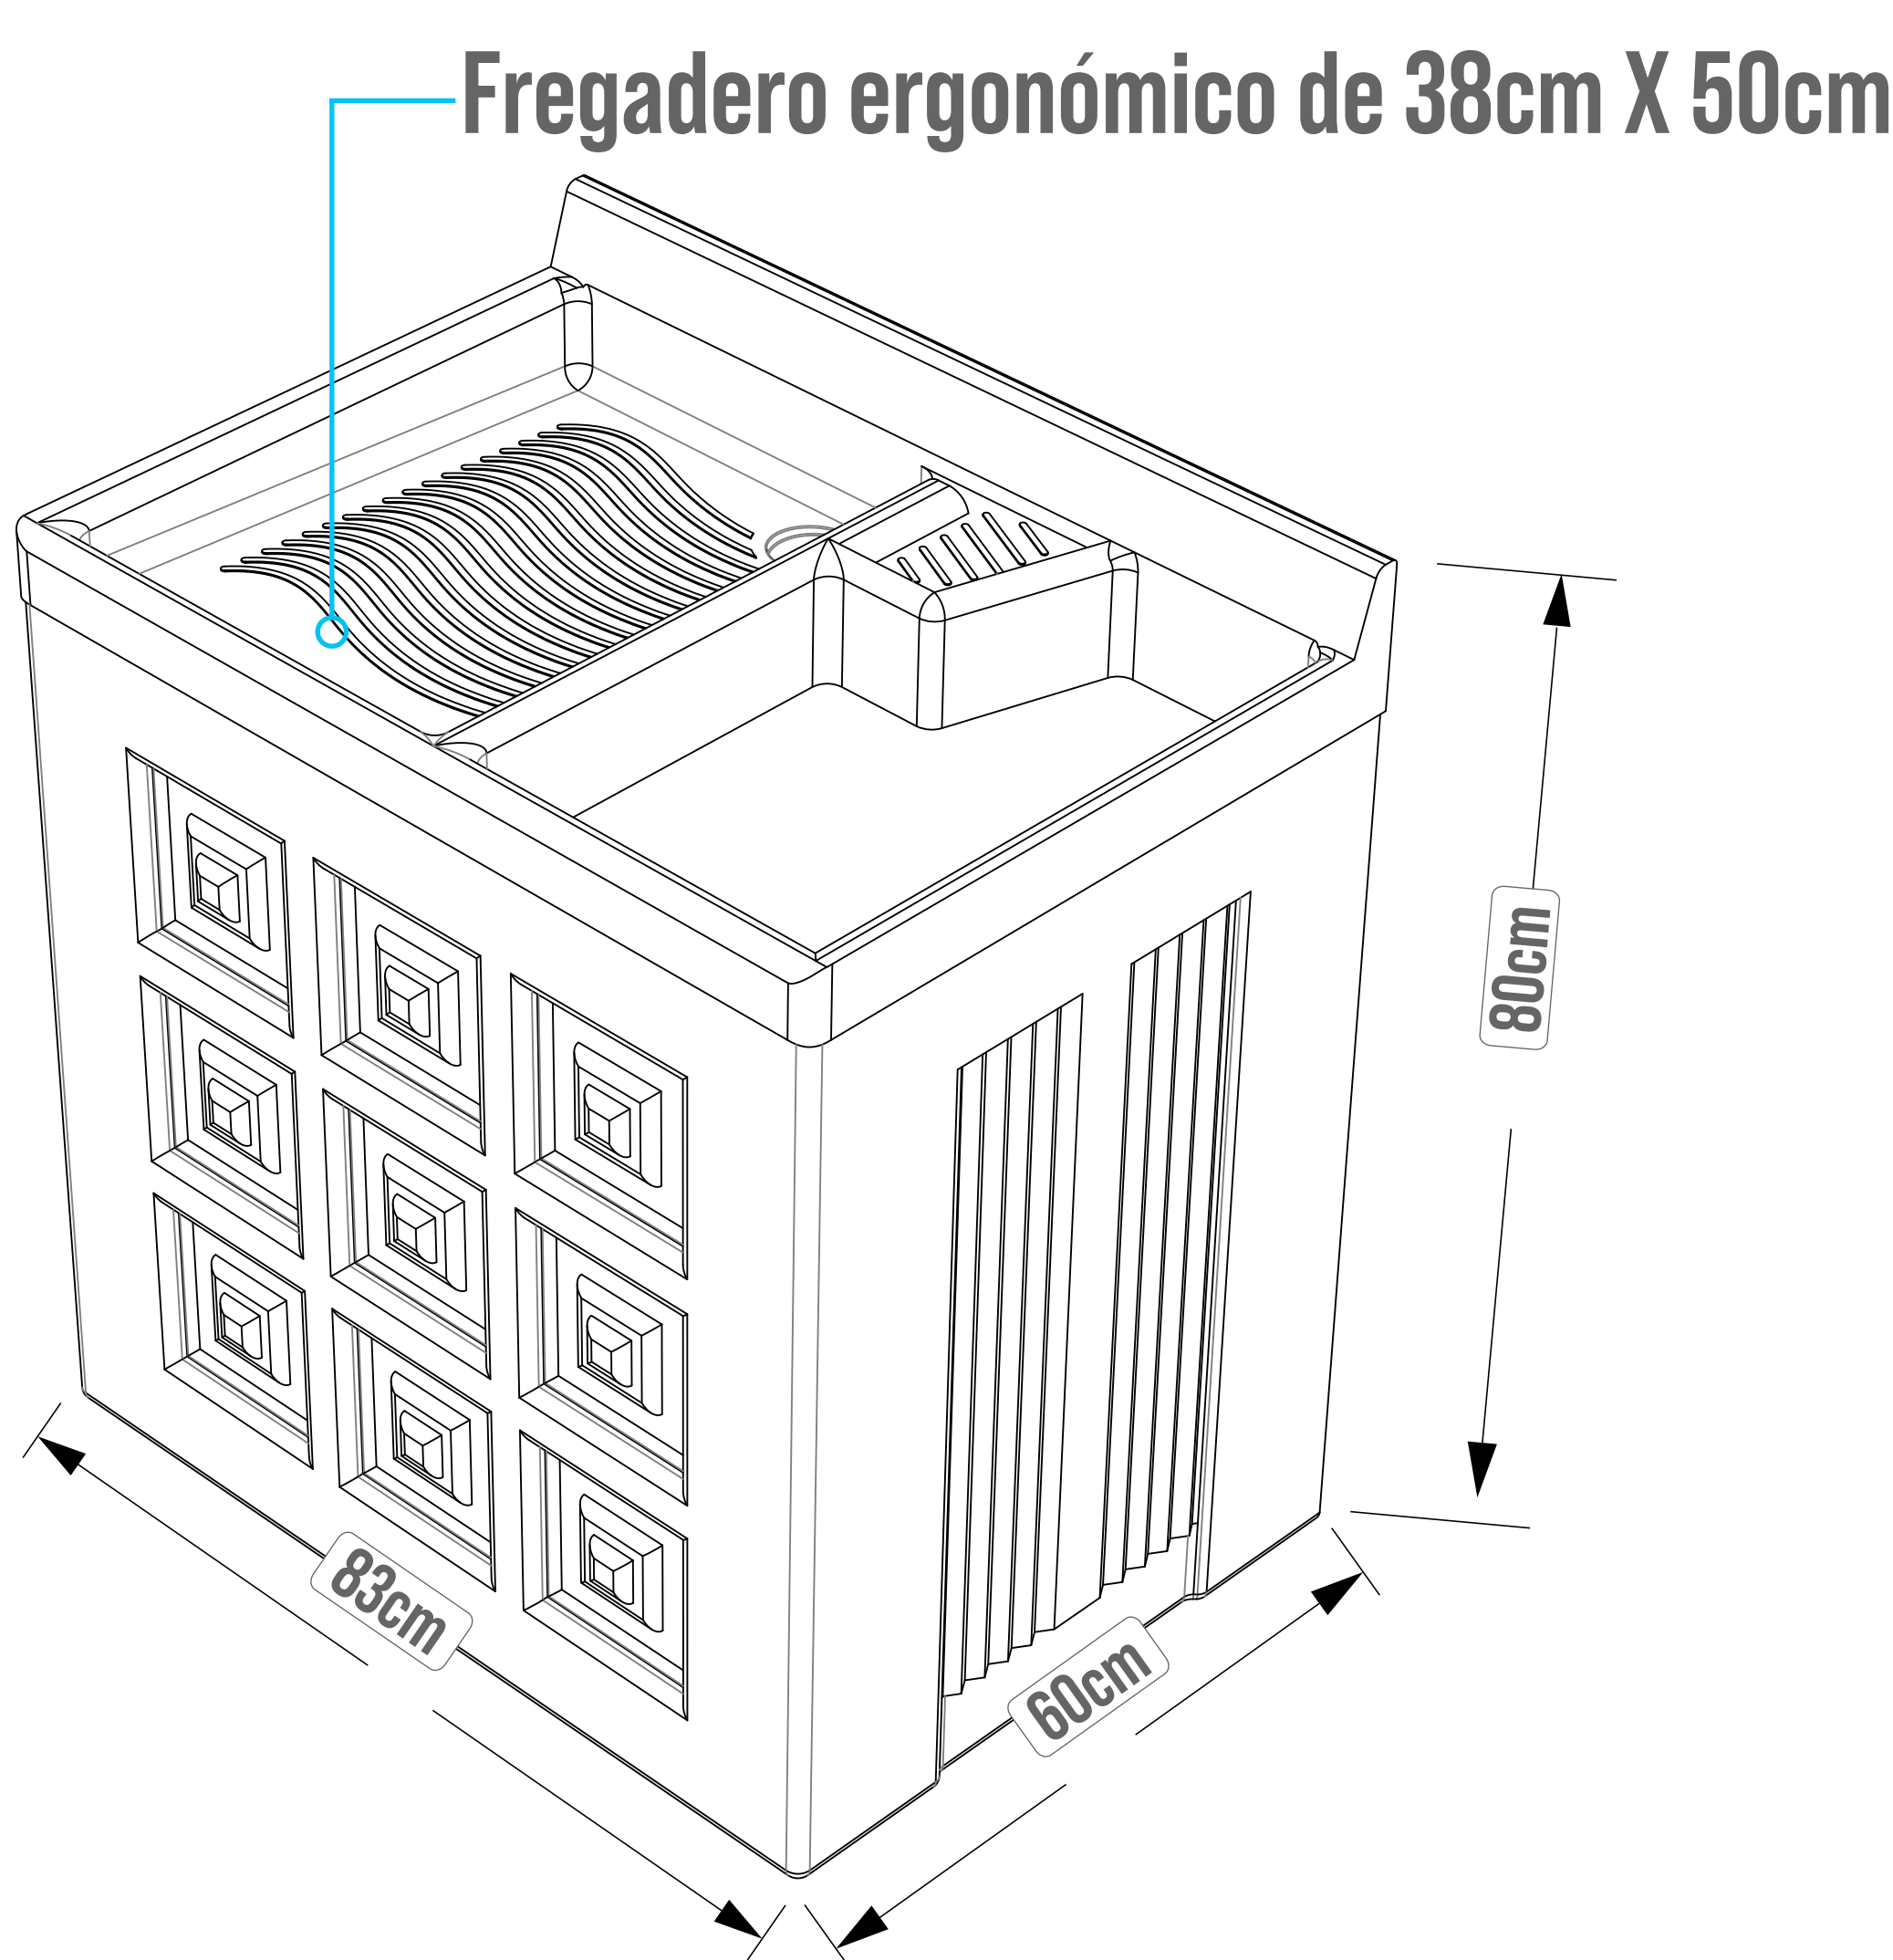

## Lavadero 390 L DPR 204

INNOVANDO

PARA EL

FUTURO

Eco amigable

Reciclable

Facil Instalacion

## Descripción

2 años de garantia

Envios a nivel nacional

Material	Polietileno de alta densidad
Peso	31 kg Aprox.
Resistencia	Intemperie
Color	Gris
Capacidad	390 lt

## Caracteristicas y beneficios

- ▶ Resiste todo tipo de detergentes
- ▶ F3cil lavado
- ▶ No se mancha ni se decolora
- ▶ Resiste a la intemperie
- ▶ Monolítico (fabricado en una sola pieza)
- ▶ Elaborado con materiales 100% reciclables
- ▶ Incluye rejilla y sosco en fregadero, tubería y hembra en PVC de desagüe de 1 ¼" y sif3n